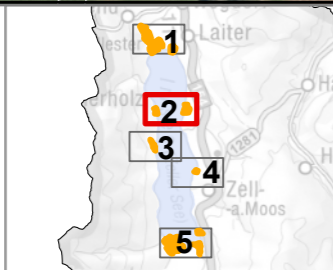

**Europaschutzgebiet
„Mooswiesen am Irrsee“**
Anlage 2/ 2
ATS 3141000

Legende:

 Europaschutzgebiet	 Grundstücke
 Zone A	 Katastralgemeindegrenzen
 Zone B	 Gemeindegrenzen

Bearbeitung: Abteilung Naturschutz
Datum: 14.02.2024
Quellen: BEV (Stand 01.04.2023)
DORIS (Orthofotos)

LAND
OBERÖSTERREICH